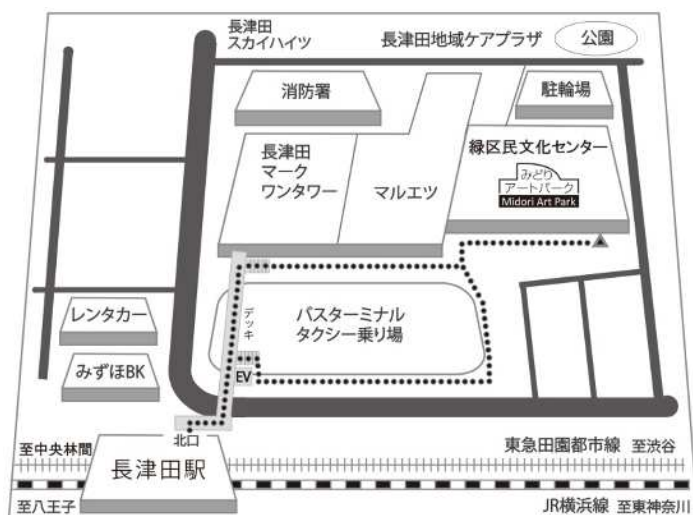

神奈川県学力向上進学重点校エントリー校

厚木高校学校説明会

平成28年 **11月18日** (金) 18:40 ~ 20:00

18:20より受付いたします。
個別相談会も実施いたします。

みどりアートパーク (ホール)

長津田駅北口 徒歩4分

内容

- 学校の特色、教育ビジョンの説明
- カリキュラム、学習の取組み等の説明
- 学校生活、行事、部活動について

事前申し込みは必要ありません。
時間が遅いので中学生の参加は
保護者の方が付き添うようお願い
します。

【問い合わせ】 (事務局) 厚木高校 (教頭) 046-221-4078