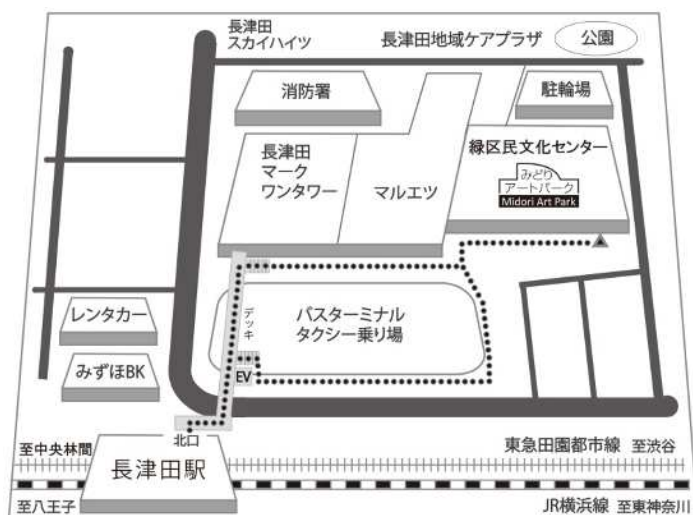

# 厚木高校学校説明会

平成28年 **11月18日** (金) 18:40 ~ 20:00

18:20より受付いたします。  
個別相談会も実施いたします。

**みどりアートパーク**(ホール)  
長津田駅北口 徒歩4分